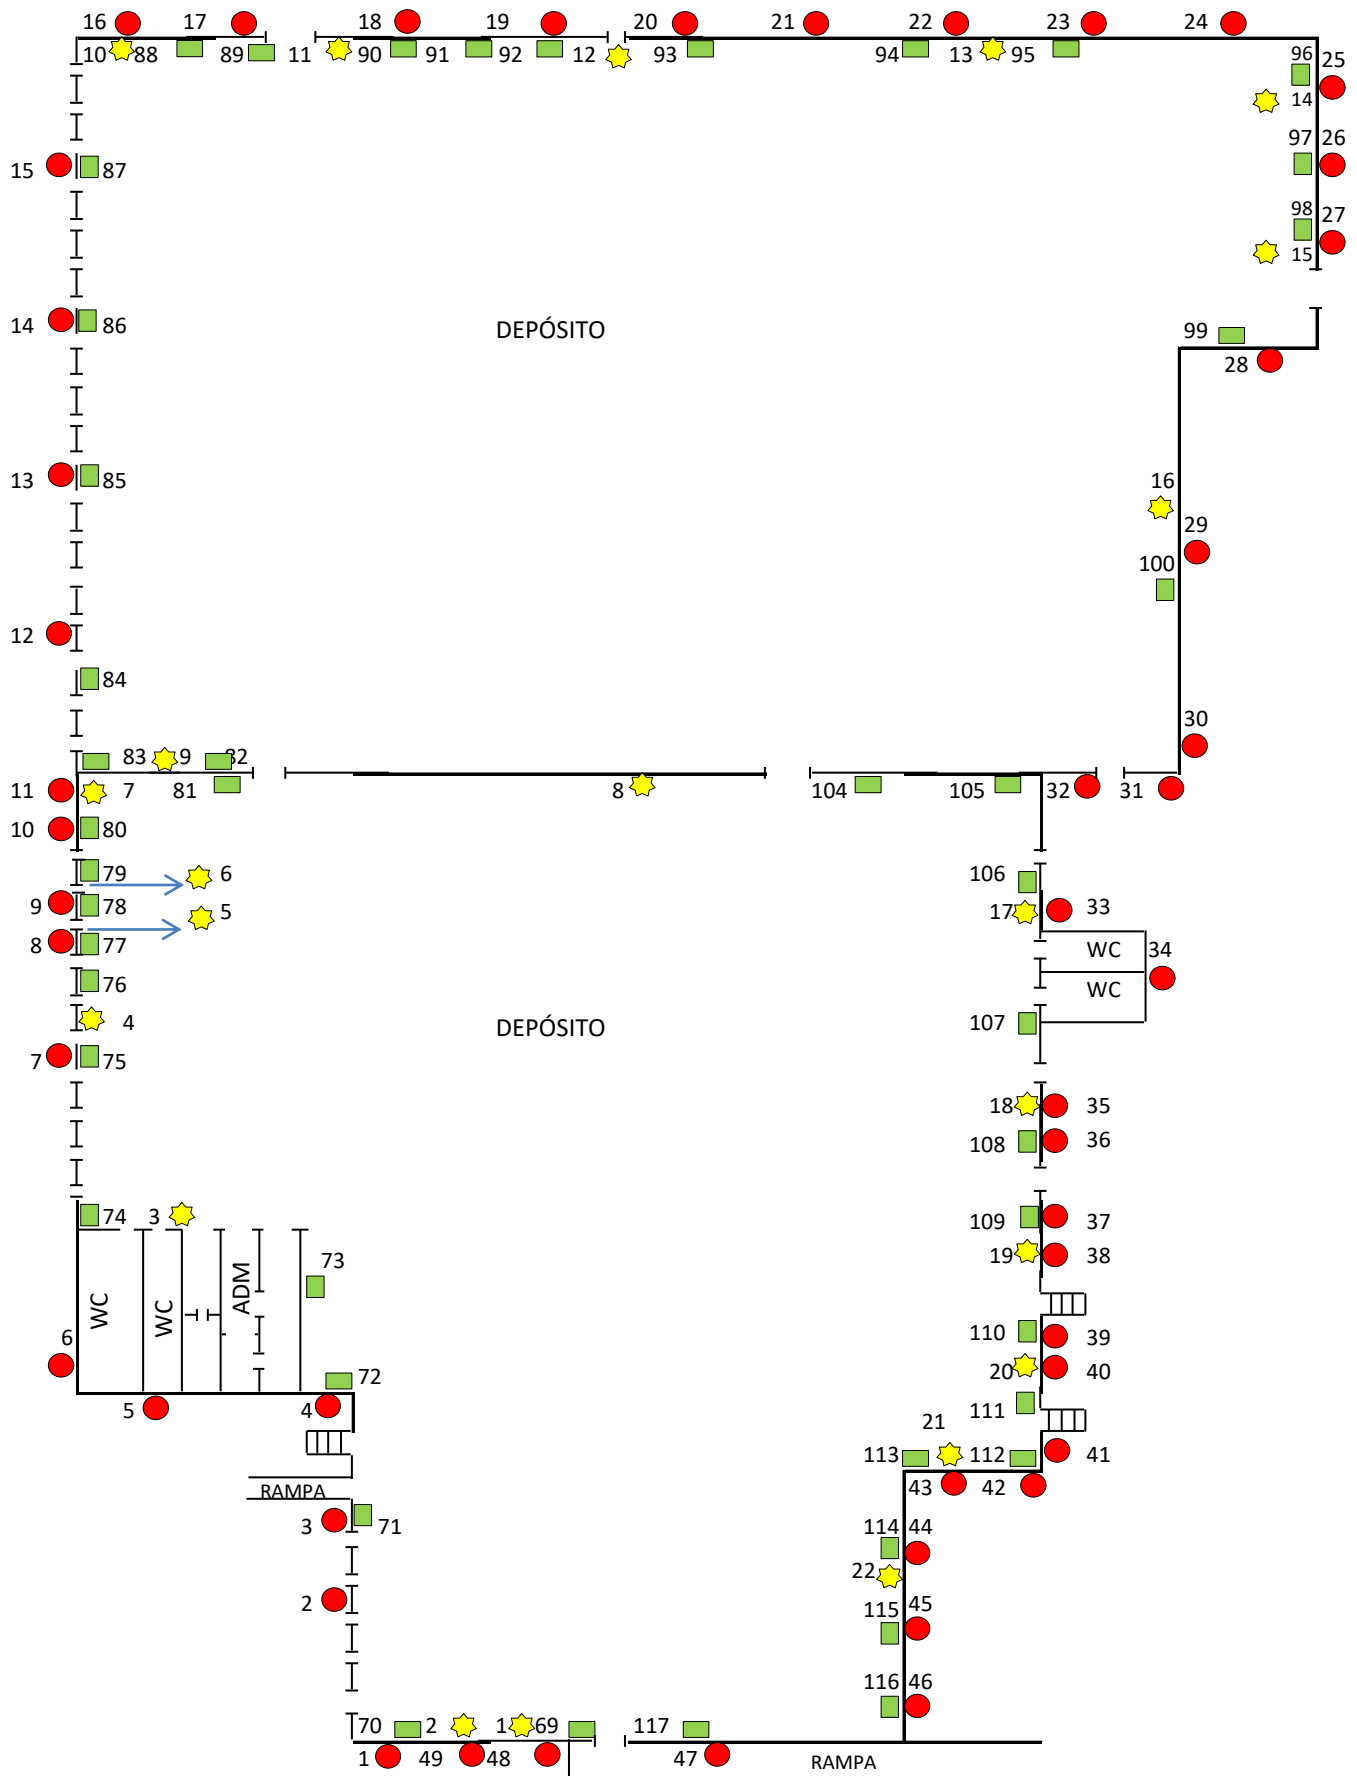

MAPA DE LOCALIZAÇÃO DOS PONTOS DE ISCAGENS PARA O CONTROLE DE ROEDORES.

ICC - DEPÓSITO NOVO G2

ICC INDUSTRIAL COMÉRCIO EXPORTAÇÃO E IMPORTAÇÃO SA (FILIAL JUNDIAÍ)
DEPÓSITO NOVO G2

- ISCA RATICIDA
- RATOEIRA ADESIVA
- ★ ARMADILHA LUMINOSA

MAPA DE LOCALIZAÇÃO DOS PONTOS DE ISCAGENS PARA O CONTROLE DE ROEDORES.

DATA: 27/07/2024

1º ATUALIZAÇÃO

DATA: 12/10/2024

MOTIVO 1: INSTALAÇÃO DE 16 ARMADILHAS LUMINOSAS

MOTIVO 2: INSTALAÇÃO DE DUAS RATOEIRAS ADESIVAS NO DEPÓSITO