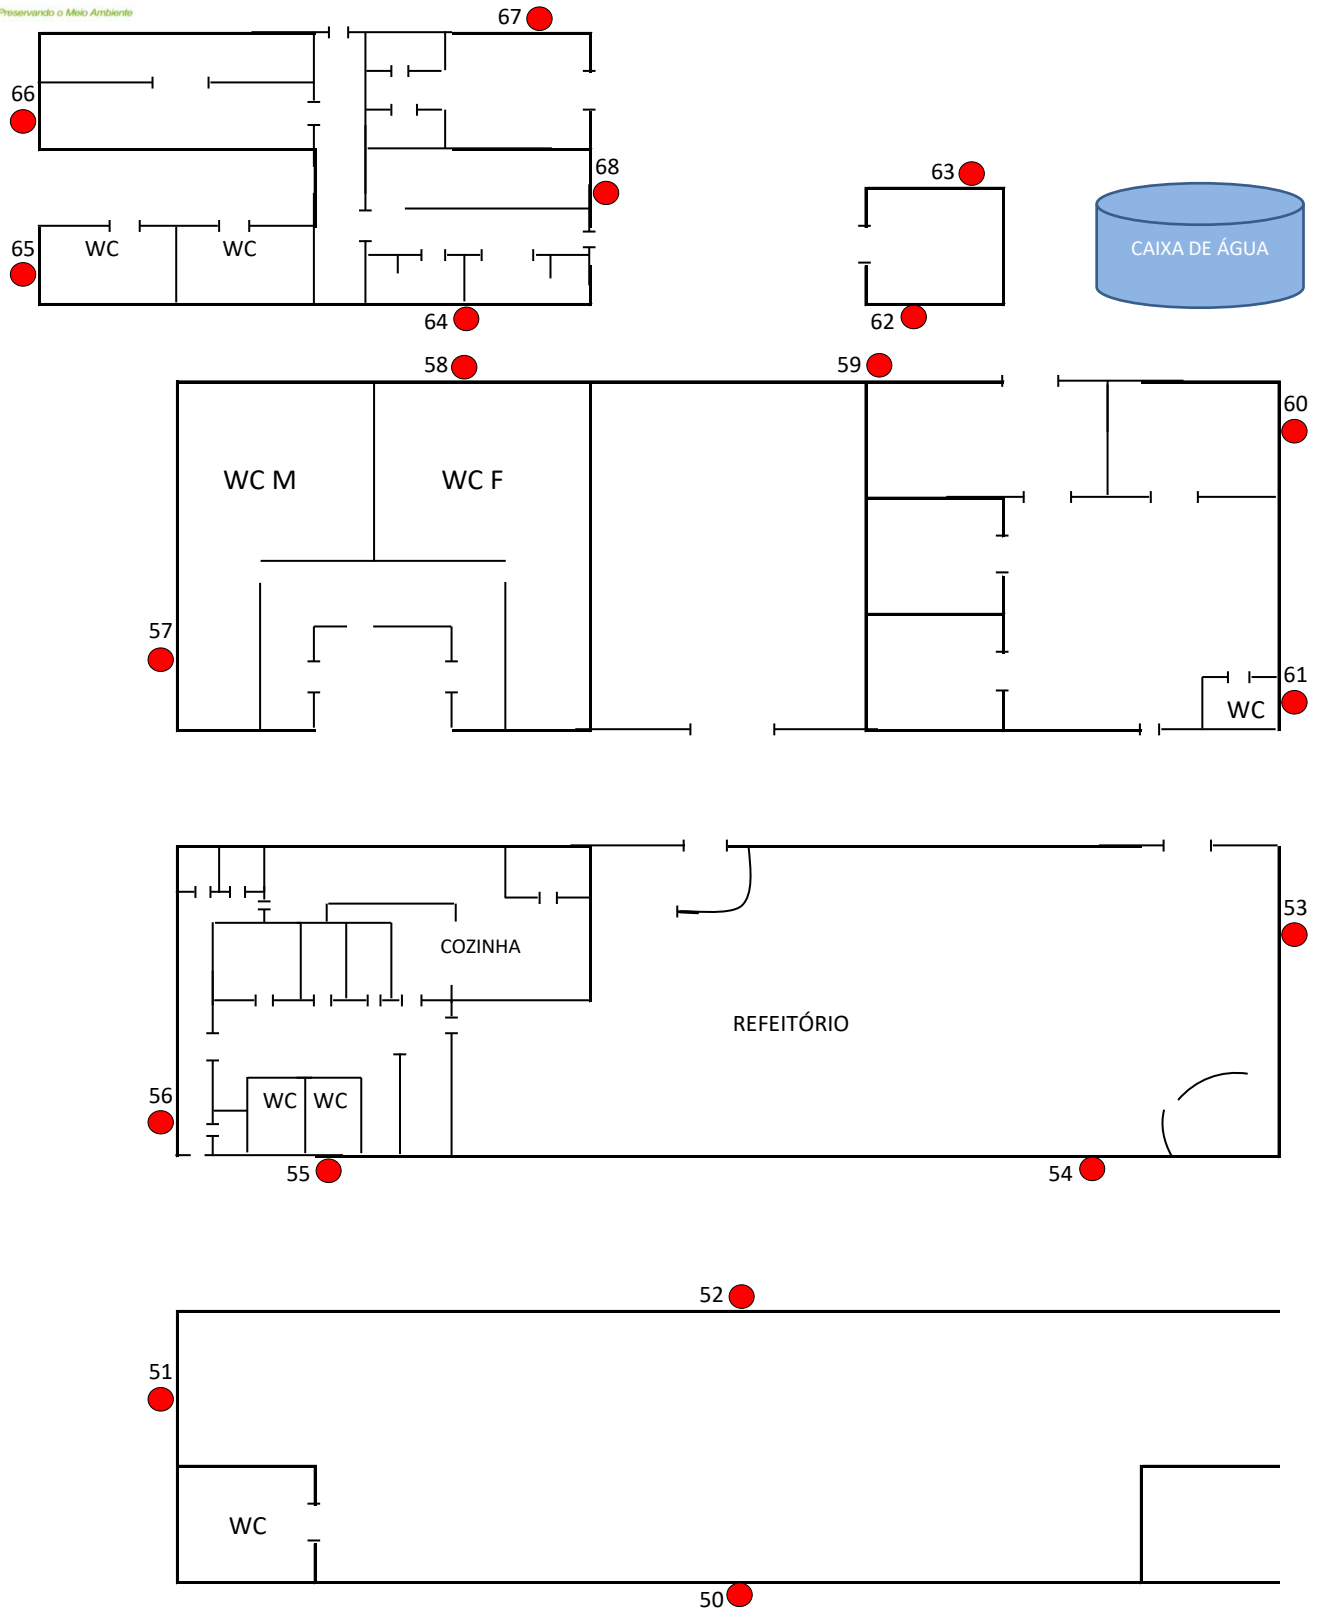

MAPA DE LOCALIZAÇÃO DOS PONTOS DE ISCAGENS PARA O CONTROLE DE ROEDORES.

ICC - DEPÓSITO NOVO G2

ICC INDUSTRIAL COMÉRCIO EXPORTAÇÃO E IMPORTAÇÃO SA (FILIAL JUNDIAÍ)
DEPÓSITO NOVO G2

- ISCA RATICIDA
- RATOEIRA ADESIVA
- ★ ARMADILHA LUMINOSA

MAPA DE LOCALIZAÇÃO DOS PONTOS DE ISCAGENS PARA O CONTROLE DE ROEDORES.

DATA: 27/07/2024

1º ATUALIZAÇÃO

DATA: 12/10/2024

MOTIVO 1: INSTALAÇÃO DE 16 ARMADILHAS LUMINOSAS

MOTIVO 2: INSTALAÇÃO DE DUAS RATOEIRAS ADESIVAS NO DEPÓSITO