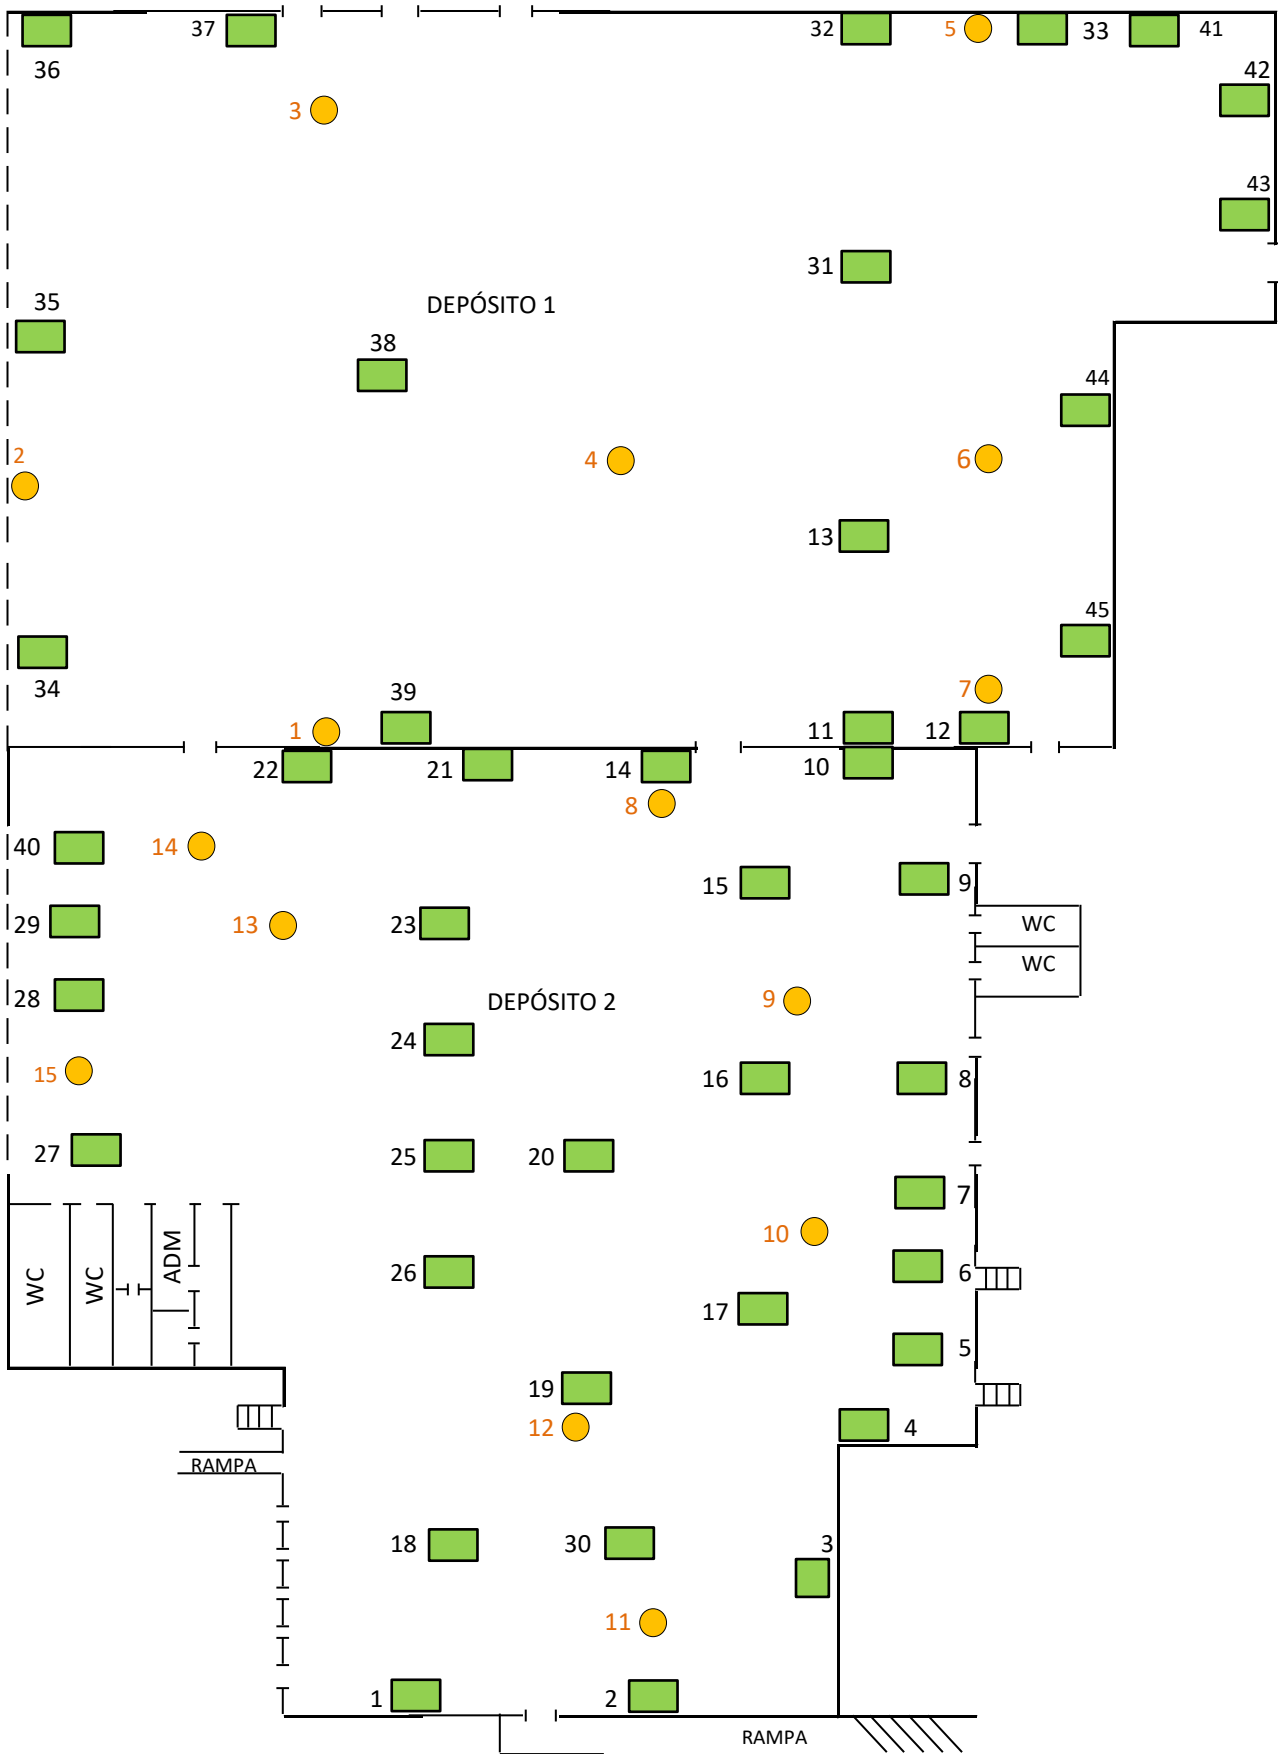

ICC - DEPÓSITO NOVO G2

LEGENDA: ■ LASIODERMA SERRICONE ● TRIBOLUIM CASTANEUM

LEGENDA:  LASIODERMA SERRICONE  TRIBOLUIM CASTANEUM

PLACAS DE FEROMONIO - *LASIODERMA SERRICONE*

DATA DE IMPLANTAÇÃO: 12/10/2024

• **1º ATUALIZAÇÃO**

DATA: 15/11/2024

MOTIVO: INSTALAÇÃO DE 12 PLACAS DE FEROMONIO.

• **2º ATUALIZAÇÃO**

DATA: 17/01/2025

MOTIVO: INSTALAÇÃO DE 3 PLACAS DE FEROMONIO.

• **3º ATUALIZAÇÃO**

DATA: 10/06/2025

MOTIVO: INSTALAÇÃO DE 6 PLACAS DE FEROMONIO.

• **4º ATUALIZAÇÃO**

DATA: 12/08/2025

MOTIVO: INSTALAÇÃO DE 1 PLACA DE FEROMONIO (nº 40).

• **5º ATUALIZAÇÃO**

DATA: 20/10/2025

MOTIVO: INSTALAÇÃO DE 5 PLACAS DE FEROMONIO - Lasioderma (nº 41,42,43,44,45).

PLACAS DE FEROMONIO - *TRIBOLIUM CASTANEUM*

DATA DE IMPLANTAÇÃO: 10/06/2025 (15 placas)