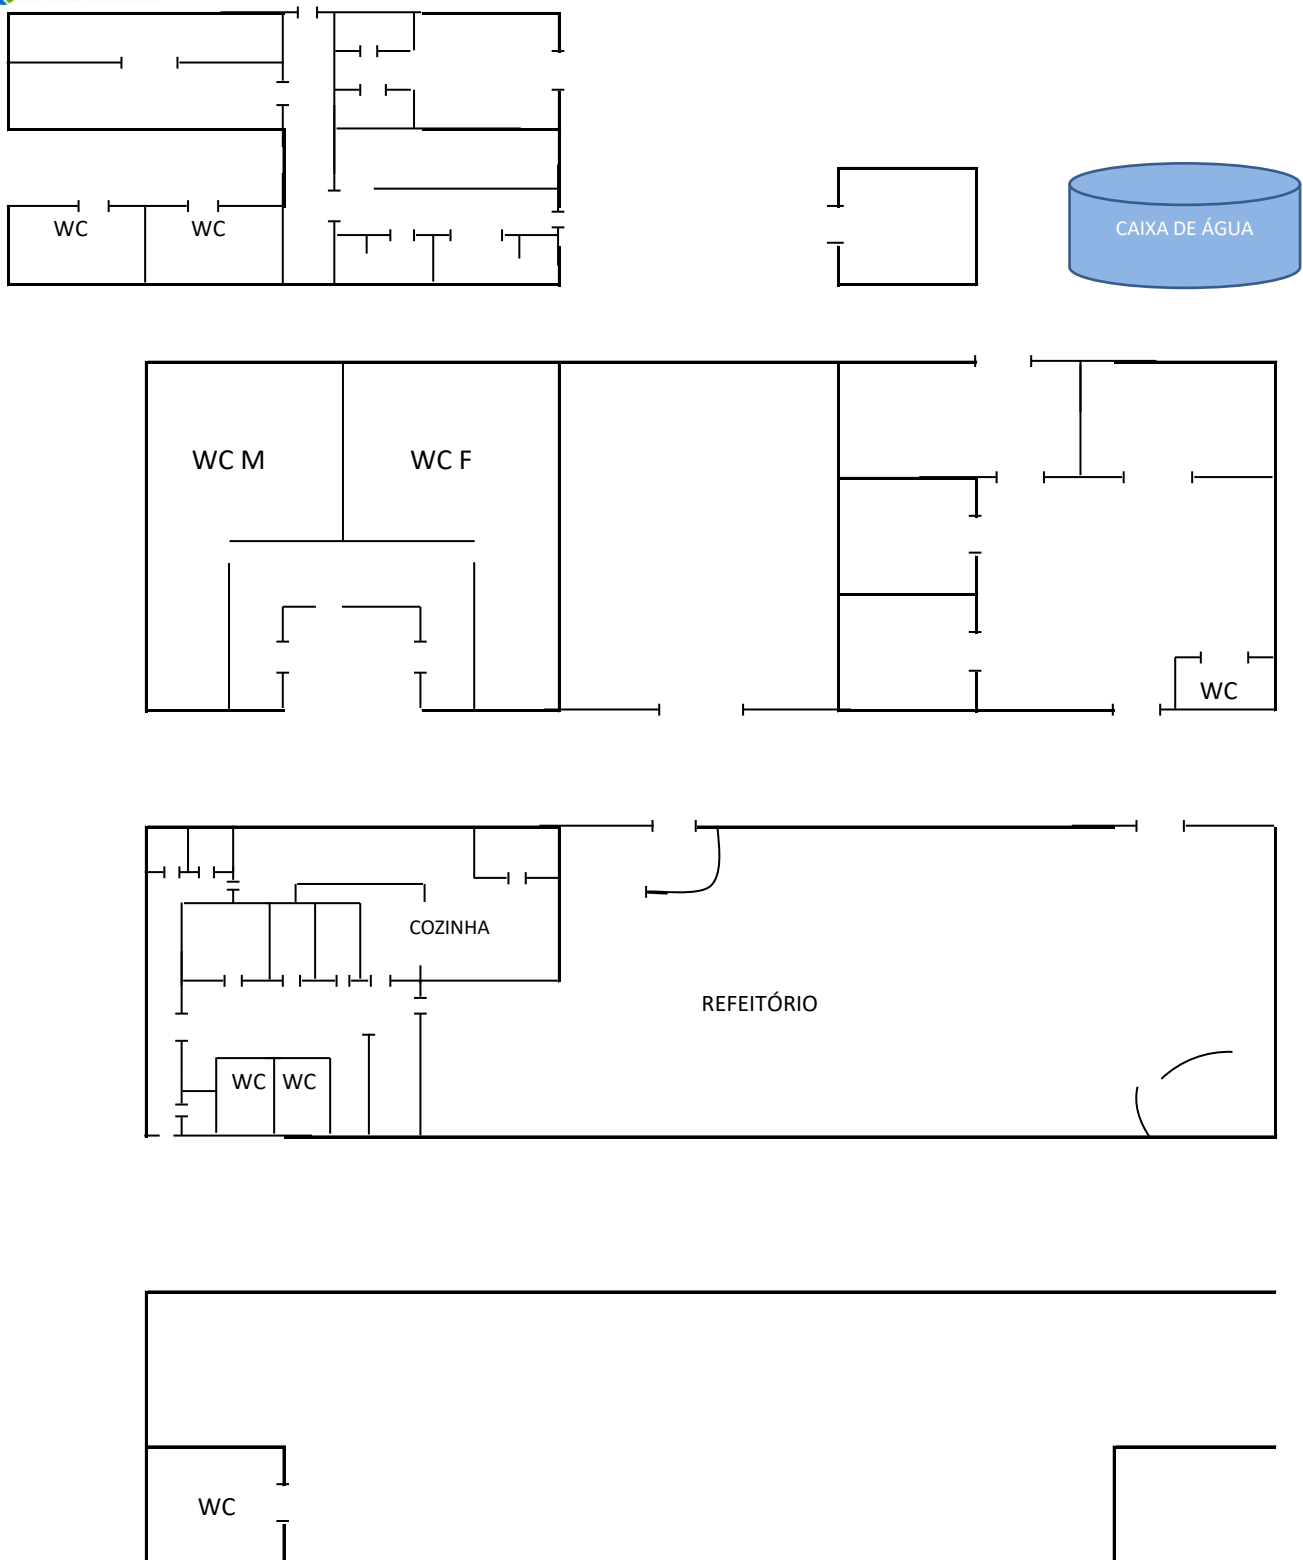

ICC - DEPÓSITO NOVO G2

LEGENDA: ■ LASIODERMA SERRICONE ● TRIBOLUIM CASTANEUM

LEGENDA:  LASIODERMA SERRICONE  TRIBOLUIM CASTANEUM

PLACAS DE FEROMONIO - *LASIODERMA SERRICONE*

DATA DE IMPLANTAÇÃO: 12/10/2024

• **1º ATUALIZAÇÃO**

DATA: 15/11/2024

MOTIVO: INSTALAÇÃO DE 12 PLACAS DE FEROMONIO.

• **2º ATUALIZAÇÃO**

DATA: 17/01/2025

MOTIVO: INSTALAÇÃO DE 3 PLACAS DE FEROMONIO.

• **3º ATUALIZAÇÃO**

DATA: 10/06/2025

MOTIVO: INSTALAÇÃO DE 6 PLACAS DE FEROMONIO.

• **4º ATUALIZAÇÃO**

DATA: 12/08/2025

MOTIVO: INSTALAÇÃO DE 1 PLACA DE FEROMONIO (nº 40).

• **5º ATUALIZAÇÃO**

DATA: 20/10/2025

MOTIVO: INSTALAÇÃO DE 5 PLACAS DE FEROMONIO - Lasioderma (nº 41,42,43,44,45).