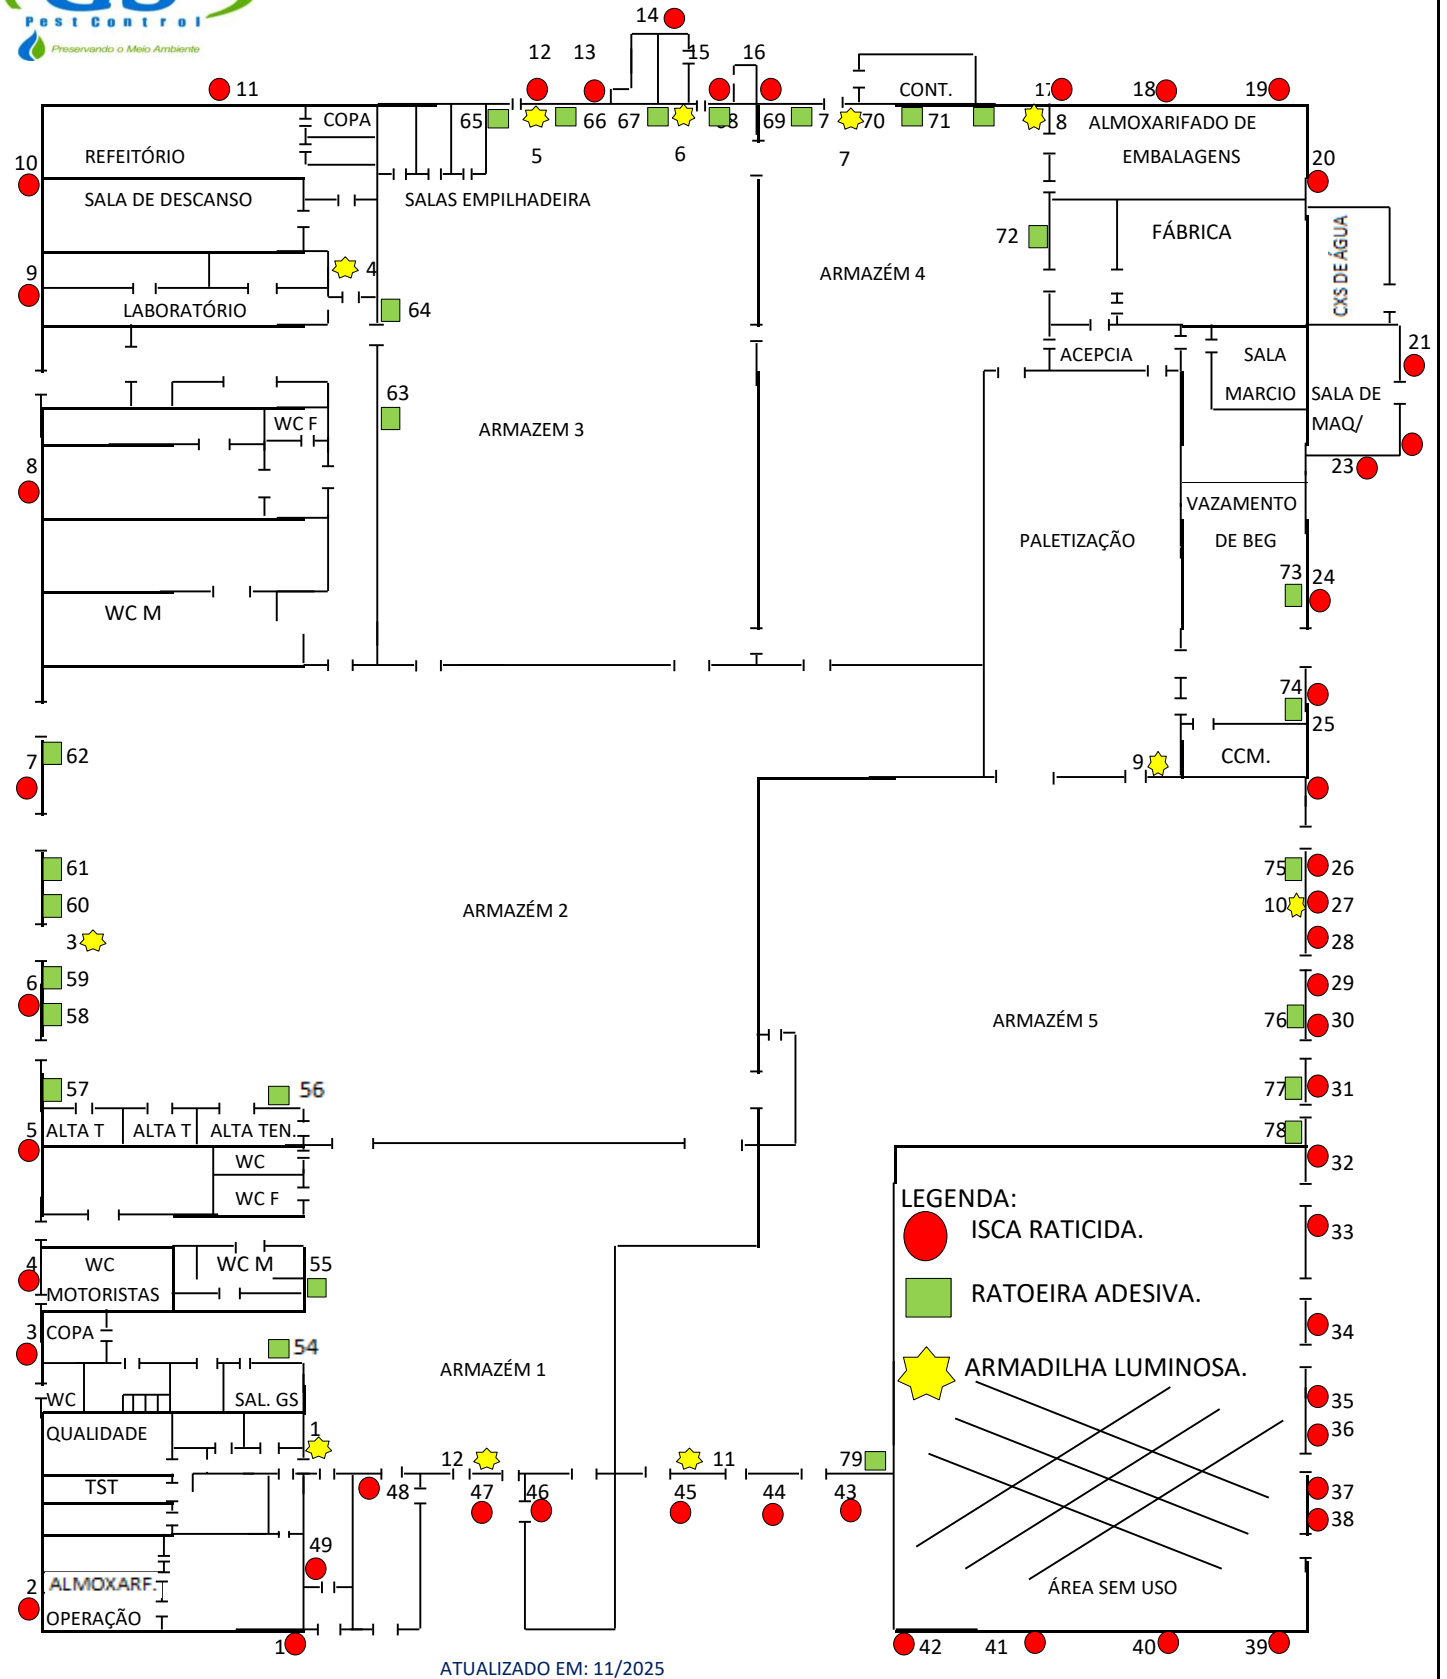

MAPA DE LOCALIZAÇÃO DOS PONTOS DE ISCAGENS PARA O CONTROLE DE ROEDORES.

MAPA DE LOCALIZAÇÃO DOS PONTOS DE ISCAGENS PARA O CONTROLE DE ROEDORES.

ICC INDUSTRIAL COMÉRCIO EXPORTAÇÃO E IMPORTAÇÃO SA (FILIAL JUNDIAÍ)
Endereço: Av. João Antônio Meccatti, 1221 – Bairro Jardim Planalto, Jundiaí/SP.

ATUALIZADO EM: 11/2025

LEGENDA:
★ ARMADILHA LUMINOSA

● ISCA RATICIDA

■ RATOEIRA ADESIVA

GS CONTROLE DE VETORES E PRAGAS URBANAS LTDA. (11) 4016-1587