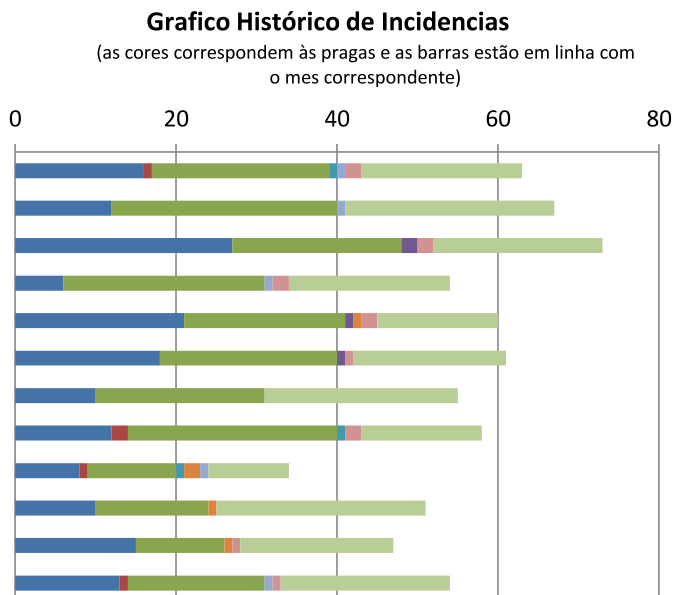

Controle de Incidências de Insetos 2025 ICC INDUSTRIAL.

(15 ARMADILHAS LUMINOSAS)

Local		Armadilha: Nº 1									
Mês	Moscas	Mariposa	Mosquito	Borboleta	Abelhas	Vespa	Lepdópteros	Coleópteros	Pernilongos		
03/JAN.	10	0	12	1	0	1	0	1	20		
07/FEV.	18	1	28	0	0	1	1	0	25		
07/MAR.	14	1	22	0	1	2	1	0	18		
04/ABR.	10	1	13	0	1	0	1	2	16		
12/MAI.	8	0	15	0	0	0	1	2	18		
09/JUN.	21	0	17	0	0	0	0	1	22		
07/JUL.	8	0	12	0	0	0	1	0	10		
04/AGO.	7	0	20	0	0	0	1	0	21		
05/SET.	17	0	21	0	1	2	1	1	26		
13/OUT.	12	2	26	0	1	0	0	2	15		
17/NOV.	3	0	9	0	1	0	1	0	25		
08/DEZ.	11	0	13	0	0	1	0	2	18		
Níveis de Infestação				Conclusão							Plano de Ação/ Responsabilidade
Alto	Médio	Baixo	0								

Local		Armadilha: Nº 2									
Mês	Moscas	Mariposa	Mosquito	Borboleta	Abelhas	Vespa	Lepdópteros	Coleópteros	Pernilongos		
03/JAN.	16	1	22	0	1	0	1	2	20		
07/FEV.	12	0	28	0	0	0	1	0	26		
07/MAR.	27	0	21	2	0	0	0	2	21		
04/ABR.	6	0	25	0	0	0	1	2	20		
12/MAI.	21	0	20	1	0	1	0	2	15		
09/JUN.	18	0	22	1	0	0	0	1	19		
07/JUL.	10	0	21	0	0	0	0	0	24		
04/AGO.	12	2	26	0	1	0	0	2	15		
05/SET.	8	1	11	0	1	2	1	0	10		
13/OUT.	10	0	14	0	0	1	0	0	26		
17/NOV.	15	0	11	0	0	1	0	1	19		
08/DEZ.	13	1	17	0	0	0	1	1	21		
Níveis de Infestação				Conclusão							Plano de Ação/ Responsabilidade
Alto	Médio	Baixo	0								

Local ARMAZÉM 2 Armadilha: Nº 3										
Mês	Moscas	Mariposa	Mosquito	Borboleta	Abelhas	Vespa	Lepdópteros	Coleópteros	Pernilongos	
03/JAN.	8	0	15	0	0	0	1	2	23	
07/FEV.	17	0	42	1	5	0	0	0	19	
07/MAR.	8	3	28	0	1	0	4	2	22	
04/ABR.	15	0	19	1	0	2	0	1	9	
12/MAI.	12	0	14	0	0	1	0	1	15	
09/JUN.	8	0	10	1	0	0	1	2	12	
07/JUL.	16	0	28	0	0	0	0	0	20	
04/AGO.	10	0	14	0	0	1	0	0	26	
05/SET.	21	0	15	1	0	1	0	0	11	
13/OUT.	16	0	12	0	1	0	0	0	19	
17/NOV.	8	0	13	1	0	0	1	1	24	
08/DEZ.	11	0	15	0	0	1	0	2	18	
Níveis de Infestação				Conclusão						
Alto	Médio	Baixo	0							