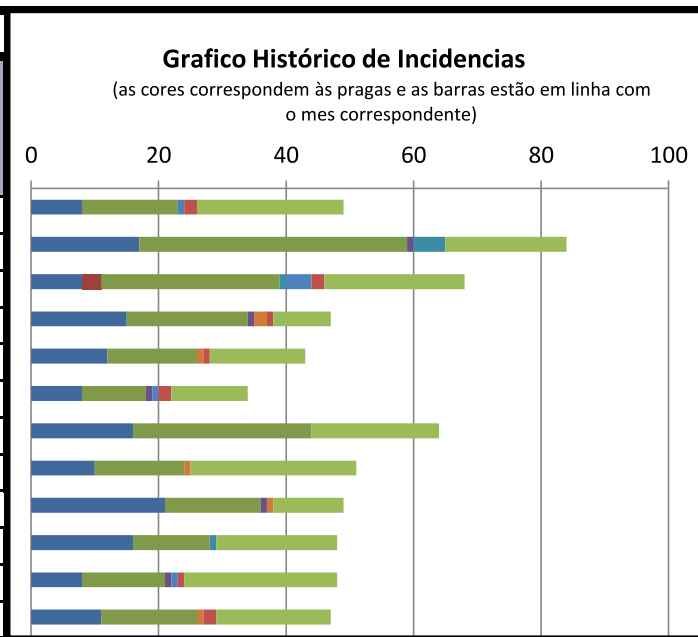

Controle de Incidências de Insetos 2025 ICC INDUSTRIAL.

(15 ARMADILHAS LUMINOSAS)

Local		Armadilha: Nº 1									
Mês	Moscas	Mariposa	Mosquito	Borboleta	Abelhas	Vespa	Lepdópteros	Coleópteros	Pernilongos		
03/JAN.	10	0	12	1	0	1	0	1	20		
07/FEV.	18	1	28	0	0	1	1	0	25		
07/MAR.	14	1	22	0	1	2	1	0	18		
04/ABR.	10	1	13	0	1	0	1	2	16		
12/MAI.	8	0	15	0	0	0	1	2	18		
09/JUN.	21	0	17	0	0	0	0	1	22		
07/JUL.	8	0	12	0	0	0	1	0	10		
04/AGO.	7	0	20	0	0	0	1	0	21		
05/SET.	17	0	21	0	1	2	1	1	26		
13/OUT.	12	2	26	0	1	0	0	2	15		
17/NOV.	3	0	9	0	1	0	1	0	25		
08/DEZ.	11	0	13	0	0	1	0	2	18		
Níveis de Infestação				Conclusão							Plano de Ação/ Responsabilidade
Alto	Médio	Baixo	0								

Local		Armadilha: Nº 2									
Mês	Moscas	Mariposa	Mosquito	Borboleta	Abelhas	Vespa	Lepdópteros	Coleópteros	Pernilongos		
03/JAN.	16	1	22	0	1	0	1	2	20		
07/FEV.	12	0	28	0	0	0	1	0	26		
07/MAR.	27	0	21	2	0	0	0	2	21		
04/ABR.	6	0	25	0	0	0	1	2	20		
12/MAI.	21	0	20	1	0	1	0	2	15		
09/JUN.	18	0	22	1	0	0	0	1	19		
07/JUL.	10	0	21	0	0	0	0	0	24		
04/AGO.	12	2	26	0	1	0	0	2	15		
05/SET.	8	1	11	0	1	2	1	0	10		
13/OUT.	10	0	14	0	0	1	0	0	26		
17/NOV.	15	0	11	0	0	1	0	1	19		
08/DEZ.	13	1	17	0	0	0	1	1	21		
Níveis de Infestação				Conclusão							Plano de Ação/ Responsabilidade
Alto	Médio	Baixo	0								

Local ARMAZÉM 2 Armadilha: Nº 3										
Mês	Moscas	Mariposa	Mosquito	Borboleta	Abelhas	Vespa	Lepdópteros	Coleópteros	Pernilongos	
03/JAN.	8	0	15	0	0	0	1	2	23	
07/FEV.	17	0	42	1	5	0	0	0	19	
07/MAR.	8	3	28	0	1	0	4	2	22	
04/ABR.	15	0	19	1	0	2	0	1	9	
12/MAI.	12	0	14	0	0	1	0	1	15	
09/JUN.	8	0	10	1	0	0	1	2	12	
07/JUL.	16	0	28	0	0	0	0	0	20	
04/AGO.	10	0	14	0	0	1	0	0	26	
05/SET.	21	0	15	1	0	1	0	0	11	
13/OUT.	16	0	12	0	1	0	0	0	19	
17/NOV.	8	0	13	1	0	0	1	1	24	
08/DEZ.	11	0	15	0	0	1	0	2	18	
Níveis de Infestação				Conclusão						
Alto	Médio	Baixo	0							