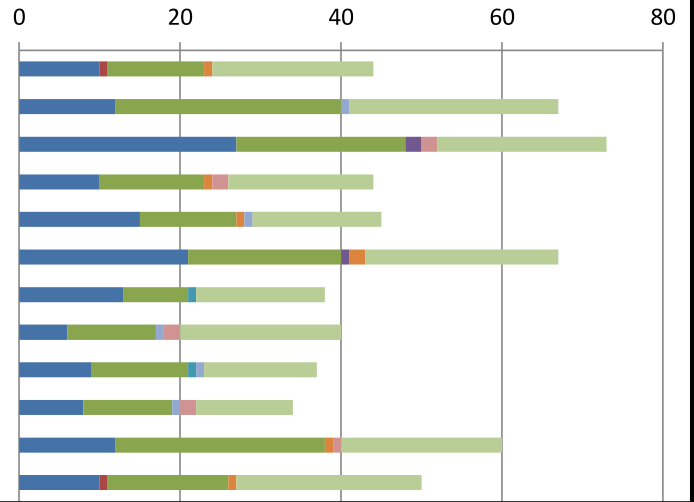

Níveis de Infestação			Conclusão								Plano de Ação/ Responsabilidade	
Alto	Médio	Baixo	0									

Local **ARMAZÉM 1** Armadilha: Nº 11

Mês	Moscas	Mariposa	Mosquito	Borboleta	Abelhas	Vespa	Lepdópteros	Coleópteros	Pernilongos
03/JAN.	10	0	13	0	0	1	0	2	18
07/FEV.	19	1	16	1	0	1	1	0	24
07/MAR.	15	0	20	0	0	0	0	1	20
04/ABR.	10	0	19	1	0	2	0	1	22
12/MAI.	12	0	14	0	0	1	0	1	15
09/JUN.	8	0	10	1	0	0	1	2	12
07/JUL.	18	0	15	0	1	0	0	0	22
04/AGO.	12	0	17	0	0	0	1	0	19
05/SET.	16	2	15	1	1	0	1	2	20
13/OUT.	12	0	17	0	0	0	1	0	19
17/NOV.	17	1	13	0	1	0	1	0	24
08/DEZ.	15	0	20	2	0	1	0	1	19

Grafico Histórico de Incidencias

(as cores correspondem às pragas e as barras estão em linha com o mes correspondente)

Níveis de Infestação				Conclusão
Alto	Médio	Baixo	0	

Plano de Ação/ Responsabilidade

Local **ARMAZÉM 1** Armadilha: Nº 12

Mês	Moscas	Mariposa	Mosquito	Borboleta	Abelhas	Vespa	Lepdópteros	Coleópteros	Pernilongos
03/JAN.	10	1	12	0	0	1	0	0	20
07/FEV.	12	0	28	0	0	0	1	0	26
07/MAR.	27	0	21	2	0	0	0	2	21
04/ABR.	10	0	13	0	0	1	0	2	18
12/MAI.	15	0	12	0	0	1	1	0	16
09/JUN.	21	0	19	1	0	2	0	0	24
07/JUL.	13	0	8	0	1	0	0	0	16
04/AGO.	6	0	11	0	0	0	1	2	20
05/SET.	9	0	12	0	1	0	1	0	14
13/OUT.	8	0	11	0	0	0	1	2	12
17/NOV.	12	0	26	0	0	1	0	1	20
08/DEZ.	10	1	15	0	0	1	0	0	23