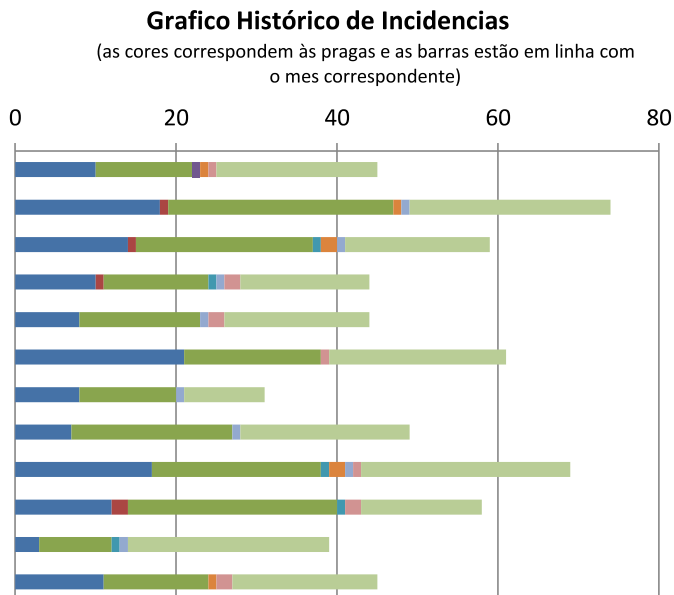

Controle de Incidências de Insetos 2025 ICC INDUSTRIAL.

(15 ARMADILHAS LUMINOSAS)

Local		Armadilha: Nº 1									
Mês	Moscas	Mariposa	Mosquito	Borboleta	Abelhas	Vespa	Lepdópteros	Coleópteros	Pernilongos		
03/JAN.	10	0	12	1	0	1	0	1	20		
07/FEV.	18	1	28	0	0	1	1	0	25		
07/MAR.	14	1	22	0	1	2	1	0	18		
04/ABR.	10	1	13	0	1	0	1	2	16		
12/MAI.	8	0	15	0	0	0	1	2	18		
09/JUN.	21	0	17	0	0	0	0	1	22		
07/JUL.	8	0	12	0	0	0	1	0	10		
04/AGO.	7	0	20	0	0	0	1	0	21		
05/SET.	17	0	21	0	1	2	1	1	26		
13/OUT.	12	2	26	0	1	0	0	2	15		
17/NOV.	3	0	9	0	1	0	1	0	25		
08/DEZ.	11	0	13	0	0	1	0	2	18		
Níveis de Infestação				Conclusão							Plano de Ação/ Responsabilidade
Alto	Médio	Baixo	0								

Local		Armadilha: Nº 2									
Mês	Moscas	Mariposa	Mosquito	Borboleta	Abelhas	Vespa	Lepdópteros	Coleópteros	Pernilongos		
03/JAN.	16	1	22	0	1	0	1	2	20		
07/FEV.	12	0	28	0	0	0	1	0	26		
07/MAR.	27	0	21	2	0	0	0	2	21		
04/ABR.	6	0	25	0	0	0	1	2	20		
12/MAI.	21	0	20	1	0	1	0	2	15		
09/JUN.	18	0	22	1	0	0	0	1	19		
07/JUL.	10	0	21	0	0	0	0	0	24		
04/AGO.	12	2	26	0	1	0	0	2	15		
05/SET.	8	1	11	0	1	2	1	0	10		
13/OUT.	10	0	14	0	0	1	0	0	26		
17/NOV.	15	0	11	0	0	1	0	1	19		
08/DEZ.	13	1	17	0	0	0	1	1	21		
Níveis de Infestação				Conclusão							Plano de Ação/ Responsabilidade
Alto	Médio	Baixo	0								

Local ARMAZÉM 2 Armadilha: Nº 3										
Mês	Moscas	Mariposa	Mosquito	Borboleta	Abelhas	Vespa	Lepdópteros	Coleópteros	Pernilongos	
03/JAN.	8	0	15	0	0	0	1	2	23	
07/FEV.	17	0	42	1	5	0	0	0	19	
07/MAR.	8	3	28	0	1	0	4	2	22	
04/ABR.	15	0	19	1	0	2	0	1	9	
12/MAI.	12	0	14	0	0	1	0	1	15	
09/JUN.	8	0	10	1	0	0	1	2	12	
07/JUL.	16	0	28	0	0	0	0	0	20	
04/AGO.	10	0	14	0	0	1	0	0	26	
05/SET.	21	0	15	1	0	1	0	0	11	
13/OUT.	16	0	12	0	1	0	0	0	19	
17/NOV.	8	0	13	1	0	0	1	1	24	
08/DEZ.	11	0	15	0	0	1	0	2	18	
Níveis de Infestação				Conclusão						
Alto	Médio	Baixo	0							