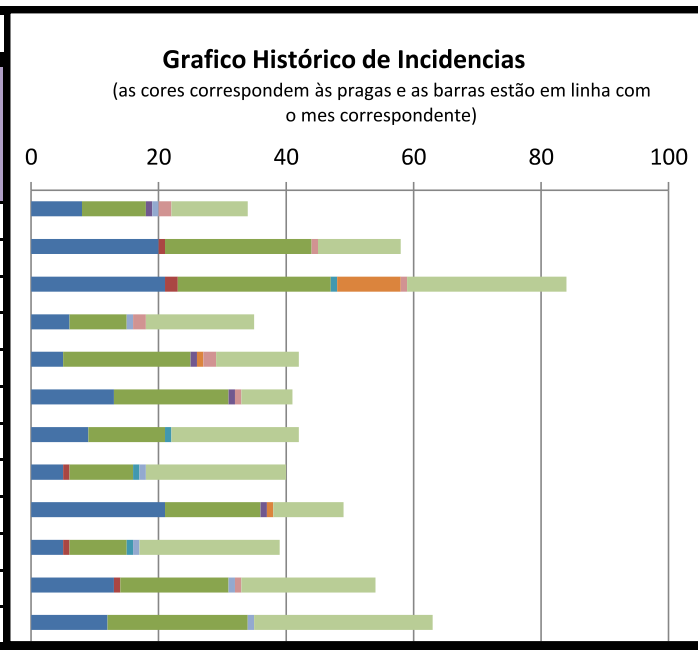

Níveis de Infestação			Conclusão								Plano de Ação/ Responsabilidade	
Alto	Médio	Baixo	0