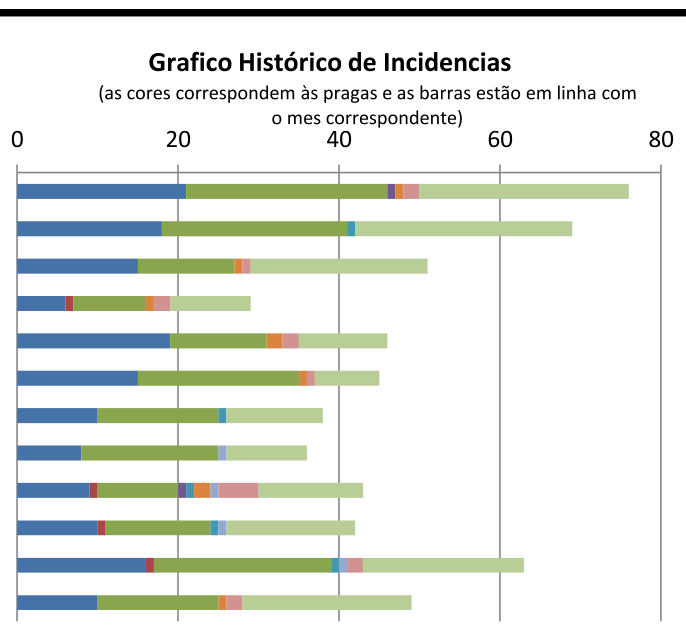

Local		Armadilha: Nº 6									
Mês	Moscas	Mariposa	Mosquito	Borboleta	Abelhas	Vespa	Lepdópteros	Coleópteros	Pernilongos		
03/JAN.	21	0	25	1	0	1	0	2	26		
07/FEV.	18	0	23	0	1	0	0	0	27		
07/MAR.	15	0	12	0	0	1	0	1	22		
04/ABR.	6	1	9	0	0	1	0	2	10		
12/MAL.	19	0	12	0	0	2	0	2	11		
09/JUN.	15	0	20	0	0	1	0	1	8		
07/JUL.	10	0	15	0	1	0	0	0	12		
04/AGO.	8	0	17	0	0	0	1	0	10		
05/SET.	9	1	10	1	1	2	1	5	13		
13/OUT.	10	1	13	0	1	0	1	0	16		
17/NOV.	16	1	22	0	1	0	1	2	20		
08/DEZ.	10	0	15	0	0	1	0	2	21		
Níveis de Infestação				Conclusão							Plano de Ação/ Responsabilidade
Alto	Médio	Baixo	0