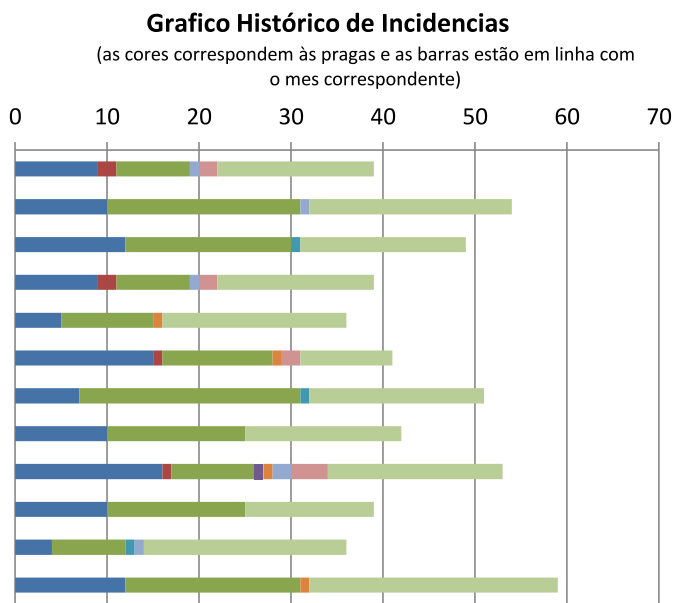

Local **ARMAZÉM 1** Armadilha: Nº 12

Mês	Moscas	Mariposa	Mosquito	Borboleta	Abelhas	Vespa	Lepdópteros	Coleópteros	Pernilongos
03/JAN.	10	1	12	0	0	1	0	0	20
07/FEV.	12	0	28	0	0	0	1	0	26
07/MAR.	27	0	21	2	0	0	0	2	21
04/ABR.	10	0	13	0	0	1	0	2	18
12/MAI.	15	0	12	0	0	1	1	0	16
09/JUN.	21	0	19	1	0	2	0	0	24
07/JUL.	13	0	8	0	1	0	0	0	16
04/AGO.	6	0	11	0	0	0	1	2	20
05/SET.	9	0	12	0	1	0	1	0	14
13/OUT.	8	0	11	0	0	0	1	2	12
17/NOV.	12	0	26	0	0	1	0	1	20
08/DEZ.	10	1	15	0	0	1	0	0	23

Grafico Histórico de Incidencias

(as cores correspondem às pragas e as barras estão em linha com o mes correspondente)

Níveis de Infestação				Conclusão
Alto	Médio	Baixo	0	

Plano de Ação/ Responsabilidade

Local		Armadilha: Nº 13								
Mês	Moscas	Mariposa	Mosquito	Borboleta	Abelhas	Vespa	Lepdópteros	Coleópteros	Pernilongos	
03/JAN.	9	2	8	0	0	0	1	2	17	
07/FEV.	10	0	21	0	0	0	1	0	22	
07/MAR.	12	0	18	0	1	0	0	0	18	
04/ABR.	9	2	8	0	0	0	1	2	17	
12/MAI.	5	0	10	0	0	1	0	0	20	
09/JUN.	15	1	12	0	0	1	0	2	10	
07/JUL.	7	0	24	0	1	0	0	0	19	
04/AGO.	10	0	15	0	0	0	0	0	17	
05/SET.	16	1	9	1	0	1	2	4	19	
13/OUT.	10	0	15	0	0	0	0	0	14	
17/NOV.	4	0	8	0	1	0	1	0	22	
08/DEZ.	12	0	19	0	0	1	0	0	27	

Níveis de Infestação		Conclusão		Plano de Ação/ Responsabilidade	
Alto	Médio	Baixo	0		

Local		Armadilha: Nº 14								
Mês	Moscas	Mariposa	Mosquito	Borboleta	Abelhas	Vespa	Lepdópteros	Coleópteros	Pernilongos	
03/JAN.	5	0	10	0	0	1	0	0	20	
07/FEV.	3	0	44	0	0	0	2	5	21	
07/MAR.	20	1	23	0	0	0	0	1	13	
04/ABR.	19	0	12	0	0	2	0	2	11	
12/MAI.	15	0	20	0	0	1	0	1	7	
09/JUN.	12	0	16	1	0	2	0	0	14	
07/JUL.	14	0	27	0	0	1	0	1	22	
04/AGO.	9	0	11	1	0	0	0	2	14	
05/SET.	25	0	21	1	0	1	0	0	28	
13/OUT.	9	0	11	1	0	0	0	2	17	
17/NOV.	13	1	19	0	2	2	1	0	14	
08/DEZ.	15	0	9	0	1	0	1	0	25	