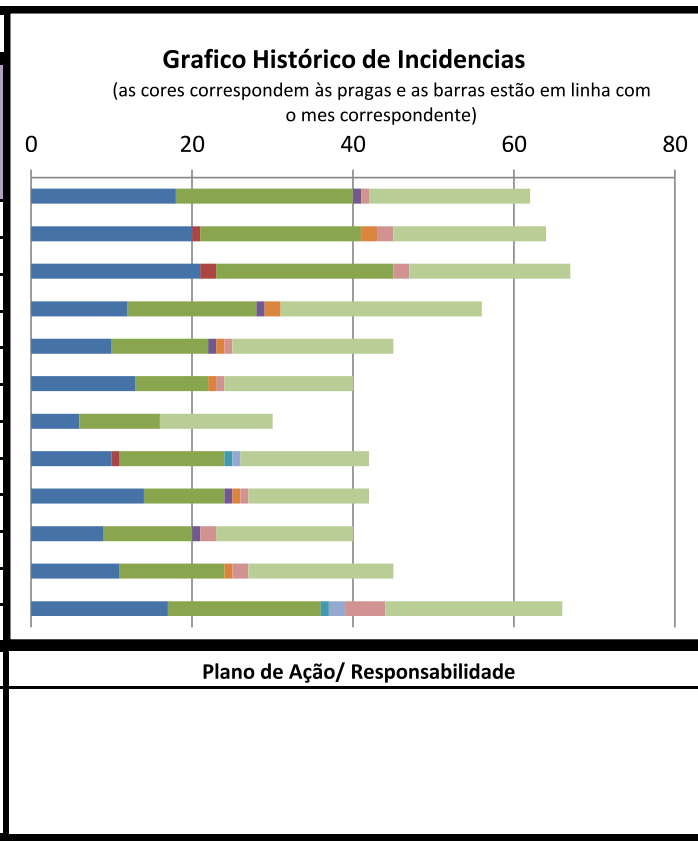

Local ARMAZÉM 4 Armadilha: Nº 7										
Mês	Moscas	Mariposa	Mosquito	Borboleta	Abelhas	Vespa	Lepdópteros	Coleópteros	Pernilongos	
03/JAN.	18	0	22	1	0	0	0	1	20	
07/FEV.	20	1	20	0	0	2	0	2	19	
07/MAR.	21	2	22	0	0	0	0	2	20	
04/ABR.	12	0	16	1	0	2	0	0	25	
12/MAI.	10	0	12	1	0	1	0	1	20	
09/JUN.	13	0	9	0	0	1	0	1	16	
07/JUL.	6	0	10	0	0	0	0	0	14	
04/AGO.	10	1	13	0	1	0	1	0	16	
05/SET.	14	0	10	1	0	1	0	1	15	
13/OUT.	9	0	11	1	0	0	0	2	17	
17/NOV.	11	0	13	0	0	1	0	2	18	
08/DEZ.	17	0	19	0	1	0	2	5	22	
Níveis de Infestação				Conclusão						
Alto	Médio	Baixo	0