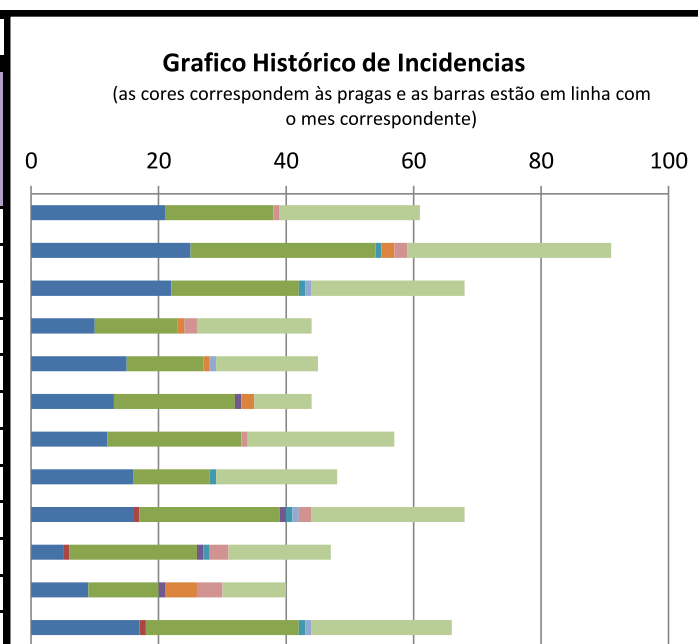

Níveis de Infestação				Conclusão							Plano de Ação/ Responsabilidade
Alto	Médio	Baixo	0