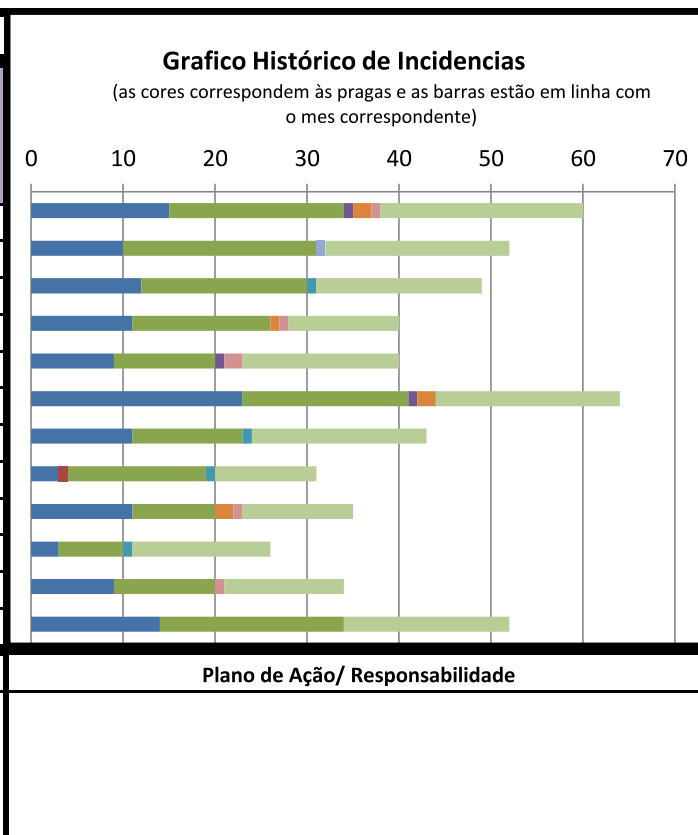

Local ARMAZÉM 4 Armadilha: Nº 8										
Mês	Moscas	Mariposa	Mosquito	Borboleta	Abelhas	Vespa	Lepdópteros	Coleópteros	Pernilongos	
03/JAN.	15	0	19	1	0	2	0	1	22	
07/FEV.	10	0	21	0	0	0	1	0	20	
07/MAR.	12	0	18	0	1	0	0	0	18	
04/ABR.	11	0	15	0	0	1	0	1	12	
12/MAI.	9	0	11	1	0	0	0	2	17	
09/JUN.	23	0	18	1	0	2	0	0	20	
07/JUL.	11	0	12	0	1	0	0	0	19	
04/AGO.	3	1	15	0	1	0	0	0	11	
05/SET.	11	0	9	0	0	2	0	1	12	
13/OUT.	3	0	7	0	1	0	0	0	15	
17/NOV.	9	0	11	0	0	0	0	1	13	
08/DEZ.	14	0	20	0	0	0	0	0	18	
Níveis de Infestação				Conclusão						
Alto	Médio	Baixo	0