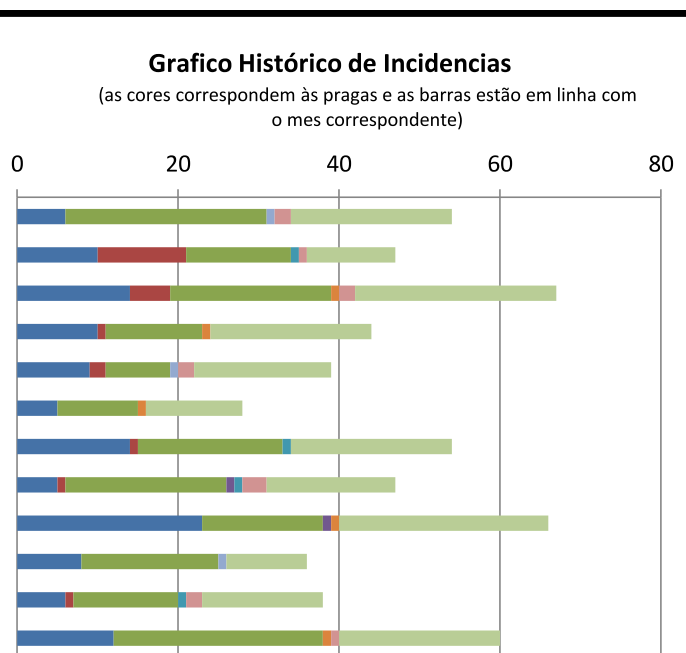

Local		Armadilha: Nº 5									
Mês	Moscas	Mariposa	Mosquito	Borboleta	Abelhas	Vespa	Lepdópteros	Coleópteros	Pernilongos		
03/JAN.	6	0	25	0	0	0	1	2	20		
07/FEV.	10	11	13	0	1	0	0	1	11		
07/MAR.	14	5	20	0	0	1	0	2	25		
04/ABR.	10	1	12	0	0	1	0	0	20		
12/MAL.	9	2	8	0	0	0	1	2	17		
09/JUN.	5	0	10	0	0	1	0	0	12		
07/JUL.	14	1	18	0	1	0	0	0	20		
04/AGO.	5	1	20	1	1	0	0	3	16		
05/SET.	23	0	15	1	0	1	0	0	26		
13/OUT.	8	0	17	0	0	0	1	0	10		
17/NOV.	6	1	13	0	1	0	0	2	15		
08/DEZ.	12	0	26	0	0	1	0	1	20		
Níveis de Infestação				Conclusão							Plano de Ação/ Responsabilidade
Alto	Médio	Baixo	0