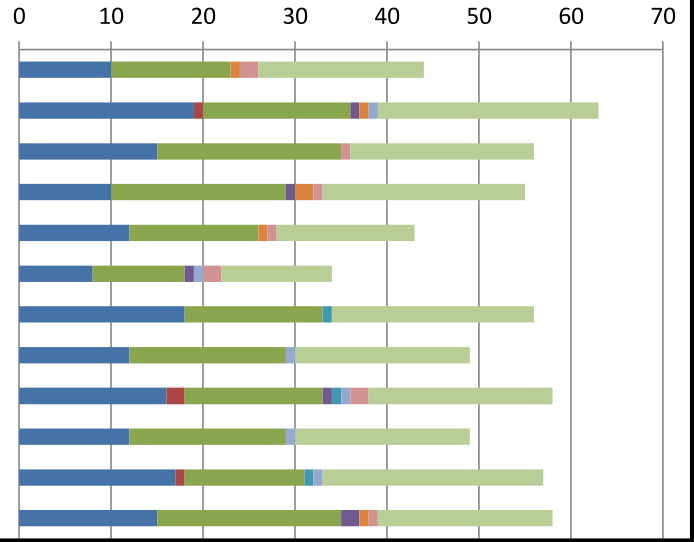

Local **ARMAZÉM 1** Armadilha: Nº 11

Mês	Moscas	Mariposa	Mosquito	Borboleta	Abelhas	Vespa	Lepdópteros	Coleópteros	Pernilongos
03/JAN.	10	0	13	0	0	1	0	2	18
07/FEV.	19	1	16	1	0	1	1	0	24
07/MAR.	15	0	20	0	0	0	0	1	20
04/ABR.	10	0	19	1	0	2	0	1	22
12/MAI.	12	0	14	0	0	1	0	1	15
09/JUN.	8	0	10	1	0	0	1	2	12
07/JUL.	18	0	15	0	1	0	0	0	22
04/AGO.	12	0	17	0	0	0	1	0	19
05/SET.	16	2	15	1	1	0	1	2	20
13/OUT.	12	0	17	0	0	0	1	0	19
17/NOV.	17	1	13	0	1	0	1	0	24
08/DEZ.	15	0	20	2	0	1	0	1	19

Grafico Histórico de Incidencias

(as cores correspondem às pragas e as barras estão em linha com o mes correspondente)

Níveis de Infestação				Conclusão
Alto	Médio	Baixo	0	

Plano de Ação/ Responsabilidade

Local **ARMAZÉM 1** Armadilha: Nº 12

Mês	Moscas	Mariposa	Mosquito	Borboleta	Abelhas	Vespa	Lepdópteros	Coleópteros	Pernilongos
03/JAN.	10	1	12	0	0	1	0	0	20
07/FEV.	12	0	28	0	0	0	1	0	26
07/MAR.	27	0	21	2	0	0	0	2	21
04/ABR.	10	0	13	0	0	1	0	2	18
12/MAI.	15	0	12	0	0	1	1	0	16
09/JUN.	21	0	19	1	0	2	0	0	24
07/JUL.	13	0	8	0	1	0	0	0	16
04/AGO.	6	0	11	0	0	0	1	2	20
05/SET.	9	0	12	0	1	0	1	0	14
13/OUT.	8	0	11	0	0	0	1	2	12
17/NOV.	12	0	26	0	0	1	0	1	20
08/DEZ.	10	1	15	0	0	1	0	0	23