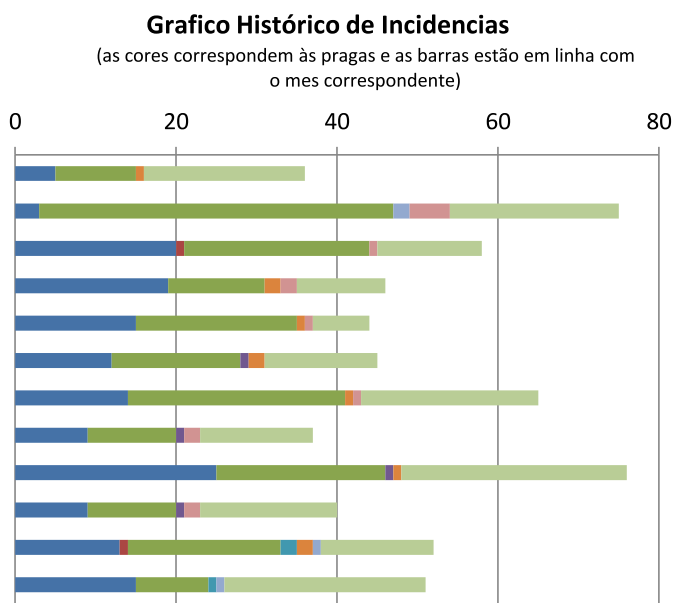

Local		Armadilha: Nº 14								
Mês	Moscas	Mariposa	Mosquito	Borboleta	Abelhas	Vespa	Lepdópteros	Coleópteros	Pernilongos	
03/JAN.	5	0	10	0	0	1	0	0	20	
07/FEV.	3	0	44	0	0	0	2	5	21	
07/MAR.	20	1	23	0	0	0	0	1	13	
04/ABR.	19	0	12	0	0	2	0	2	11	
12/MAI.	15	0	20	0	0	1	0	1	7	
09/JUN.	12	0	16	1	0	2	0	0	14	
07/JUL.	14	0	27	0	0	1	0	1	22	
04/AGO.	9	0	11	1	0	0	0	2	14	
05/SET.	25	0	21	1	0	1	0	0	28	
13/OUT.	9	0	11	1	0	0	0	2	17	
17/NOV.	13	1	19	0	2	2	1	0	14	
08/DEZ.	15	0	9	0	1	0	1	0	25	

Níveis de Infestação		Conclusão		Plano de Ação/ Responsabilidade	
Alto	Médio	Baixo	0