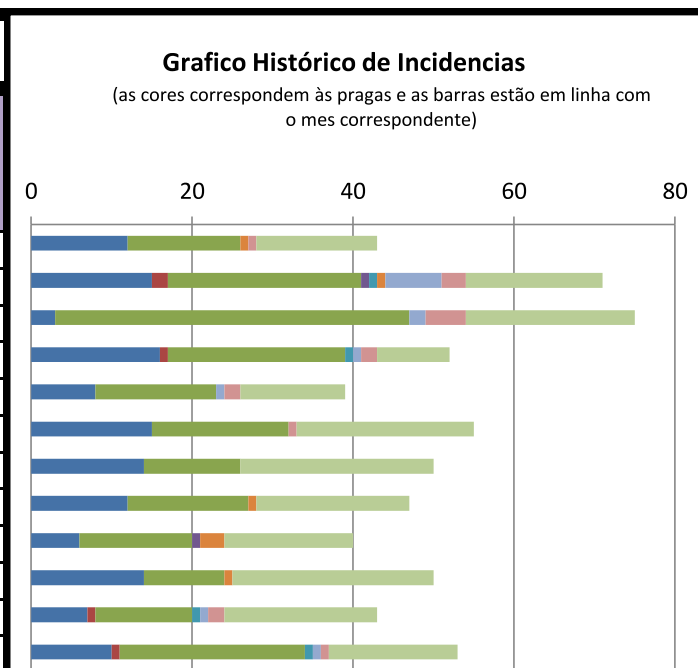

Local ARMAZÉM 4 Armadilha: Nº 9											
Mês	Moscas	Mariposa	Mosquito	Borboleta	Abelhas	Vespa	Lepdópteros	Coleópteros	Pernilongos		
03/JAN.	12	0	14	0	0	1	0	1	15		
07/FEV.	15	2	24	1	1	1	7	3	17		
07/MAR.	3	0	44	0	0	0	2	5	21		
04/ABR.	16	1	22	0	1	0	1	2	9		
12/MAI.	8	0	15	0	0	0	1	2	13		
09/JUN.	15	0	17	0	0	0	0	1	22		
07/JUL.	14	0	12	0	0	0	0	0	24		
04/AGO.	12	0	15	0	0	1	0	0	19		
05/SET.	6	0	14	1	0	3	0	0	16		
13/OUT.	14	0	10	0	0	1	0	0	25		
17/NOV.	7	1	12	0	1	0	1	2	19		
08/DEZ.	10	1	23	0	1	0	1	1	16		
Níveis de Infestação			Conclusão								
Alto	Médio	Baixo	0								

Níveis de Infestação			Conclusão								Plano de Ação/ Responsabilidade	
Alto	Médio	Baixo	0									

Local ARMAZÉM 5 Armadilha: Nº 10											
Mês	Moscas	Mariposa	Mosquito	Borboleta	Abelhas	Vespa	Lepdópteros	Coleópteros	Pernilongos		
03/JAN.	8	0	10	1	0	0	1	2	12		
07/FEV.	20	1	23	0	0	0	0	1	13		
07/MAR.	21	2	24	0	1	10	0	1	25		
04/ABR.	6	0	9	0	0	0	1	2	17		
12/MAI.	5	0	20	1	0	1	0	2	13		
09/JUN.	13	0	18	1	0	0	0	1	8		
07/JUL.	9	0	12	0	1	0	0	0	20		
04/AGO.	5	1	10	0	1	0	1	0	22		
05/SET.	21	0	15	1	0	1	0	0	11		
13/OUT.	5	1	9	0	1	0	1	0	22		
17/NOV.	13	1	17	0	0	0	1	1	21		
08/DEZ.	12	0	22	0	0	0	1	0	28		
Níveis de Infestação			Conclusão								
Alto	Médio	Baixo	0